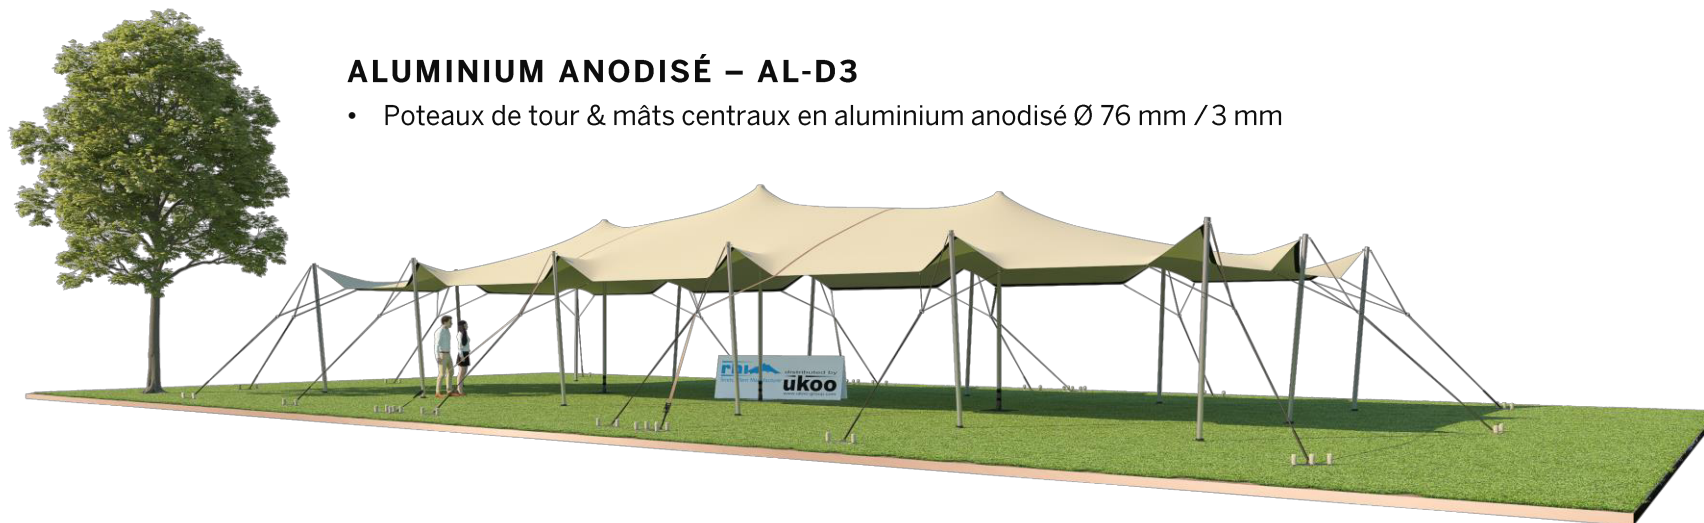

FICHE TECHNIQUE – Gamme Pro

Tente Stretch RHI-XL157-C1 : 4 angles ouverts

Dimensions de la toile : 21 m x 7,5 m (157 m²)

Couleur de la toile : Sable – *Existe en blanc perlé, blanc opaque, taupe, noir, rouge*

Surface utile : 157 m²

VERSIONS D'OSSATURE

- 1 Toile Stretch RHI de 21 m x 7,5 m
- 14 Poteaux de tour
- 3 Mâts centraux
- 19 Points d'ancrage

BOIS D'EUCALYPTUS – EUV1

- Poteaux de tour en bois d'eucalyptus
- Mâts centraux en aluminium anodisé Ø 76 mm / 3 mm avec habillage lycra noir

ALUMINIUM ANODISÉ – AL-D3

- Poteaux de tour & mâts centraux en aluminium anodisé Ø 76 mm / 3 mm

DIMENSIONS & EMPRISE AU SOL

SURFACE UTILE

- Coutures face extérieure de la toile
-  Hauteur Sous Toile > 1m80
157,5 m²
-  Hauteur Sous Toile < 1m80
0 m²

EXEMPLES D'AMÉNAGEMENT & CAPACITÉS D'ACCUEIL

Format tables rondes

Diamètre : 150 cm / 10 pax
Capacité d'accueil : 120 pax

Format tables rectangulaires

Dimensions : 103 cm x 213 cm / 10 pax
Capacité d'accueil : 160 pax