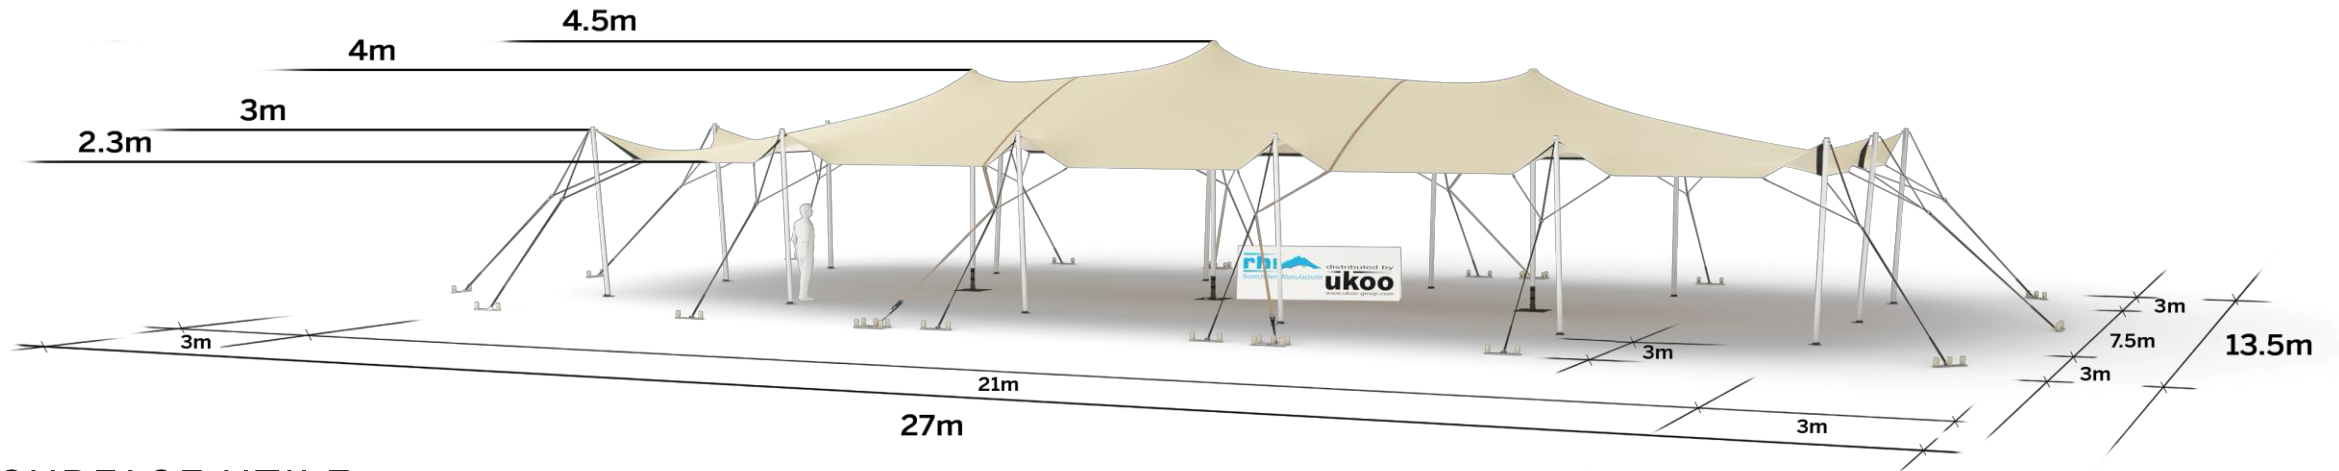

FICHE TECHNIQUE – Gamme Pro

Tente Stretch RHI-XL157-C1 : 4 angles ouverts

Dimensions de la toile : 21 m x 7,5 m (157 m²)

Couleur de la toile : Sable – *Existe en blanc perlé, blanc opaque, taupe, noir, rouge*

Surface utile : 157 m²

VERSIONS D'OSSATURE

- 1 Toile Stretch RHI de 21 m x 7,5 m
- 14 Poteaux de tour
- 3 Mâts centraux
- 19 Points d'ancrage

BOIS D'EUCALYPTUS – EUV1

- Poteaux de tour en bois d'eucalyptus
- Mâts centraux en aluminium anodisé Ø 76 mm / 3 mm avec habillage lycra noir

ALUMINIUM ANODISÉ – AL-D3

- Poteaux de tour & mâts centraux en aluminium anodisé Ø 76 mm / 3 mm

DIMENSIONS & EMPRISE AU SOL

SURFACE UTILE

- Coutures face extérieure de la toile
-  Hauteur Sous Toile > 1m80
157,5 m²
-  Hauteur Sous Toile < 1m80
0 m²

EXEMPLES D'AMÉNAGEMENT & CAPACITÉS D'ACCUEIL

Format tables rondes

Diamètre : 150 cm / 10 pax
Capacité d'accueil : 120 pax

Format tables rectangulaires

Dimensions : 103 cm x 213 cm / 10 pax
Capacité d'accueil : 160 pax