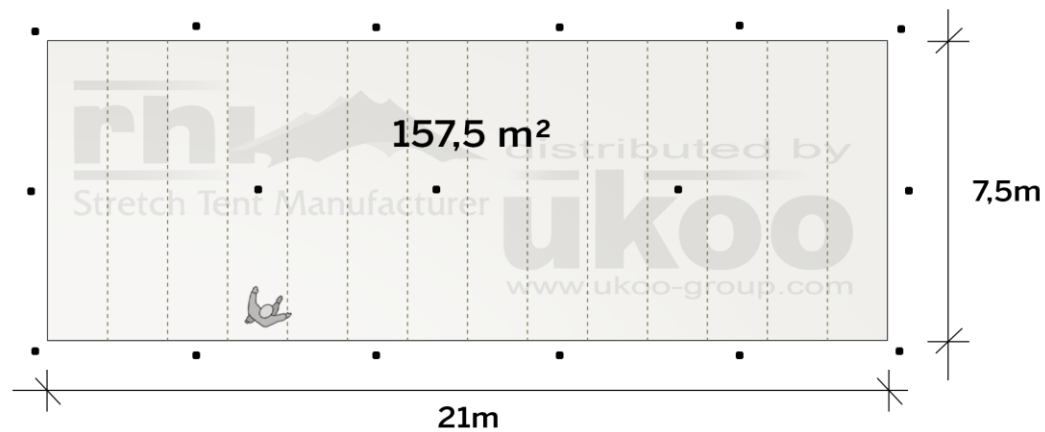

FICHE TECHNIQUE – Gamme Pro

Tente Stretch RHI-XL157-C1 : 4 angles ouverts

Dimensions de la toile : 21 m x 7,5 m (157 m²)

Couleur de la toile : Sable – *Existe en blanc perlé, blanc opaque, taupe, noir, rouge*

Surface utile : 157 m²

VERSIONS D'OSSATURE

- 1 Toile Stretch RHI de 21 m x 7,5 m
- 14 Poteaux de tour
- 3 Mâts centraux
- 19 Points d'ancrage

BOIS D'EUCALYPTUS – EUV1

- Poteaux de tour en bois d'eucalyptus
- Mâts centraux en aluminium anodisé Ø 76 mm / 3 mm avec habillage lycra noir

ALUMINIUM ANODISÉ – AL-D3

- Poteaux de tour & mâts centraux en aluminium anodisé Ø 76 mm / 3 mm

DIMENSIONS & EMPRISE AU SOL

SURFACE UTILE

- Coutures face extérieure de la toile
-  Hauteur Sous Toile > 1m80
157,5 m²
-  Hauteur Sous Toile < 1m80
0 m²

EXEMPLES D'AMÉNAGEMENT & CAPACITÉS D'ACCUEIL

Format tables rondes

Diamètre : 150 cm / 10 pax
Capacité d'accueil : 120 pax

Format tables rectangulaires

Dimensions : 103 cm x 213 cm / 10 pax
Capacité d'accueil : 160 pax