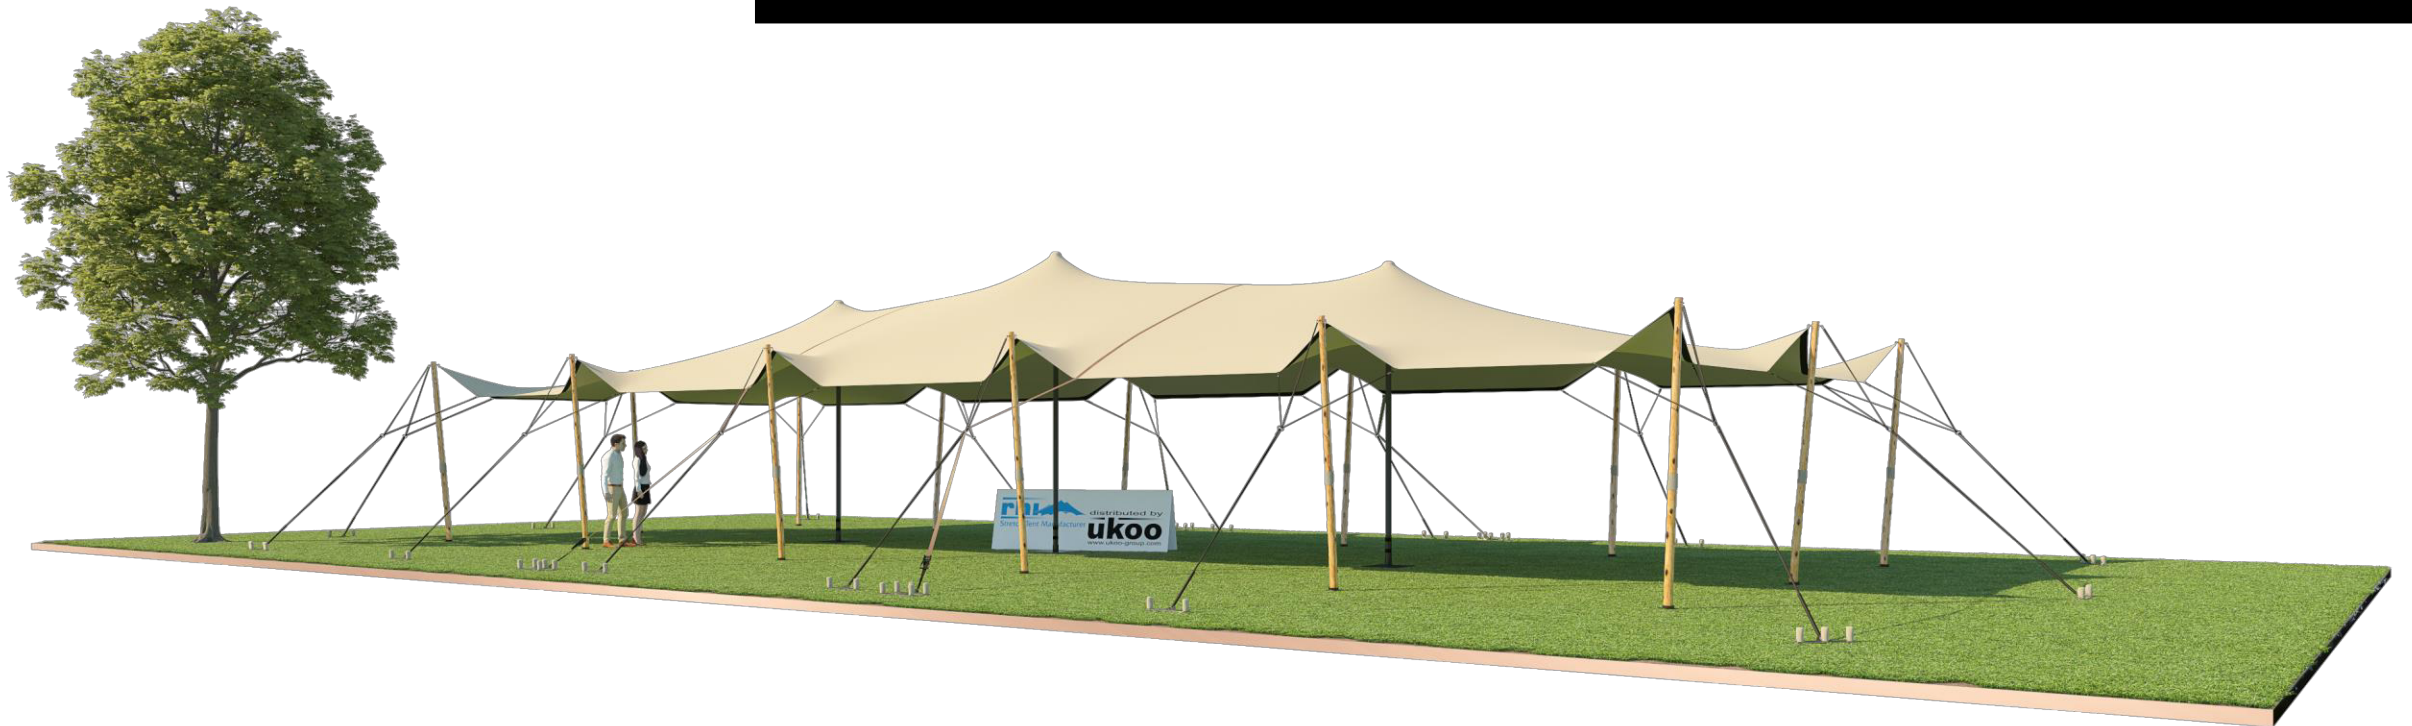

FICHE TECHNIQUE – Gamme Pro

Tente Stretch RHI-XL157-C1 : 4 angles ouverts

Dimensions de la toile : 21 m x 7,5 m (157 m²)

Couleur de la toile : Sable – *Existe en blanc perlé, blanc opaque, taupe, noir, rouge*

Surface utile : 157 m²

VERSIONS D'OSSATURE

- 1 Toile Stretch RHI de 21 m x 7,5 m
- 14 Poteaux de tour
- 3 Mâts centraux
- 19 Points d'ancrage

BOIS D'EUCALYPTUS – EUV1

- Poteaux de tour en bois d'eucalyptus
- Mâts centraux en aluminium anodisé Ø 76 mm / 3 mm avec habillage lycra noir

ALUMINIUM ANODISÉ – AL-D3

- Poteaux de tour & mâts centraux en aluminium anodisé Ø 76 mm / 3 mm

DIMENSIONS & EMPRISE AU SOL

SURFACE UTILE

- Coutures face extérieure de la toile
-  Hauteur Sous Toile > 1m80
157,5 m²
-  Hauteur Sous Toile < 1m80
0 m²

Format conférence ou cérémonie

Capacité d'accueil : 190 pax

Format cocktail debout

Capacité d'accueil : 314 pax