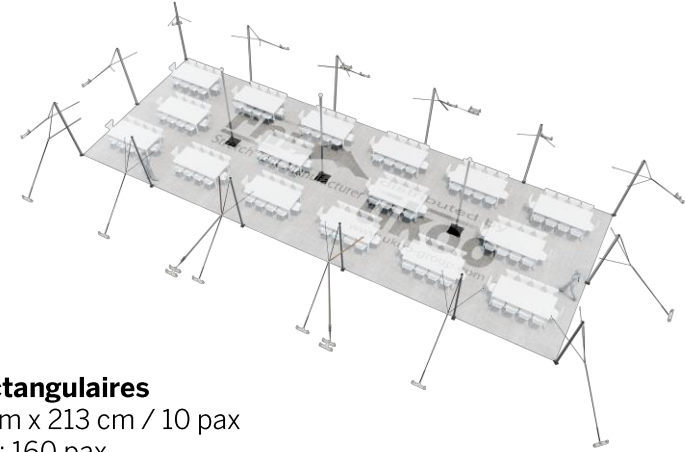

FICHE TECHNIQUE – Gamme Pro

Tente Stretch RHI-XL157-C1 : 4 angles ouverts

Dimensions de la toile : 21 m x 7,5 m (157 m²)

Couleur de la toile : Sable – *Existe en blanc perlé, blanc opaque, taupe, noir, rouge*

Surface utile : 157 m²

VERSIONS D'OSSATURE

- 1 Toile Stretch RHI de 21 m x 7,5 m
- 14 Poteaux de tour
- 3 Mâts centraux
- 19 Points d'ancrage

BOIS D'EUCALYPTUS – EUV1

- Poteaux de tour en bois d'eucalyptus
- Mâts centraux en aluminium anodisé Ø 76 mm / 3 mm avec habillage lycra noir

ALUMINIUM ANODISÉ – AL-D3

- Poteaux de tour & mâts centraux en aluminium anodisé Ø 76 mm / 3 mm

DIMENSIONS & EMPRISE AU SOL

SURFACE UTILE

- Coutures face extérieure de la toile
-  Hauteur Sous Toile > 1m80
157,5 m²
-  Hauteur Sous Toile < 1m80
0 m²

EXEMPLES D'AMÉNAGEMENT & CAPACITÉS D'ACCUEIL

Format tables rondes

Diamètre : 150 cm / 10 pax
Capacité d'accueil : 120 pax

Format tables rectangulaires

Dimensions : 103 cm x 213 cm / 10 pax
Capacité d'accueil : 160 pax