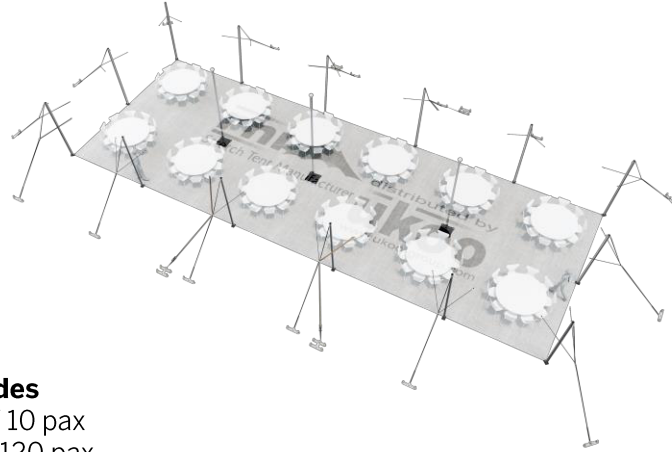

FICHE TECHNIQUE – Gamme Pro

Tente Stretch RHI-XL157-C1 : 4 angles ouverts

Dimensions de la toile : 21 m x 7,5 m (157 m²)

Couleur de la toile : Sable – *Existe en blanc perlé, blanc opaque, taupe, noir, rouge*

Surface utile : 157 m²

VERSIONS D'OSSATURE

- 1 Toile Stretch RHI de 21 m x 7,5 m
- 14 Poteaux de tour
- 3 Mâts centraux
- 19 Points d'ancrage

BOIS D'EUCALYPTUS – EUV1

- Poteaux de tour en bois d'eucalyptus
- Mâts centraux en aluminium anodisé Ø 76 mm / 3 mm avec habillage lycra noir

ALUMINIUM ANODISÉ – AL-D3

- Poteaux de tour & mâts centraux en aluminium anodisé Ø 76 mm / 3 mm

DIMENSIONS & EMPRISE AU SOL

SURFACE UTILE

- Coutures face extérieure de la toile
-  Hauteur Sous Toile > 1m80
157,5 m²
-  Hauteur Sous Toile < 1m80
0 m²

EXEMPLES D'AMÉNAGEMENT & CAPACITÉS D'ACCUEIL

Format tables rondes

Diamètre : 150 cm / 10 pax
Capacité d'accueil : 120 pax

Format tables rectangulaires

Dimensions : 103 cm x 213 cm / 10 pax
Capacité d'accueil : 160 pax