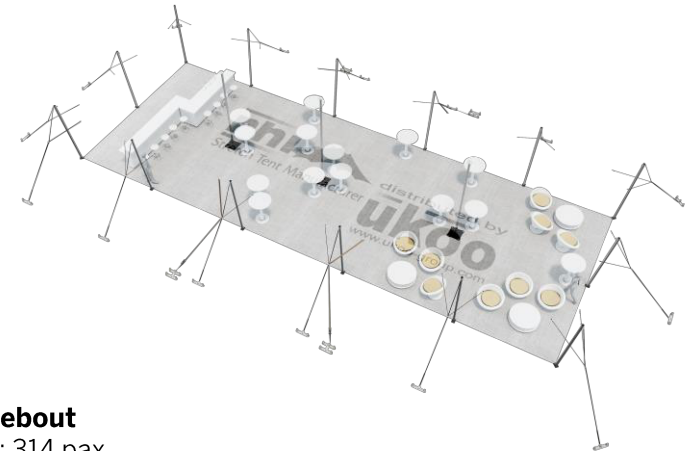

FICHE TECHNIQUE – Gamme Pro

Tente Stretch RHI-XL157-C1 : 4 angles ouverts

Dimensions de la toile : 21 m x 7,5 m (157 m²)

Couleur de la toile : Sable – *Existe en blanc perlé, blanc opaque, taupe, noir, rouge*

Surface utile : 157 m²

VERSIONS D'OSSATURE

- 1 Toile Stretch RHI de 21 m x 7,5 m
- 14 Poteaux de tour
- 3 Mâts centraux
- 19 Points d'ancrage

BOIS D'EUCALYPTUS – EUV1

- Poteaux de tour en bois d'eucalyptus
- Mâts centraux en aluminium anodisé Ø 76 mm / 3 mm avec habillage lycra noir

EXEMPLES D'AMÉNAGEMENT & CAPACITÉS D'ACCUEIL

Format tables rondes

Diamètre : 150 cm / 10 pax
Capacité d'accueil : 120 pax

Format tables rectangulaires

Dimensions : 103 cm x 213 cm / 10 pax
Capacité d'accueil : 160 pax

Format conférence ou cérémonie

Capacité d'accueil : 190 pax

Format cocktail debout

Capacité d'accueil : 314 pax