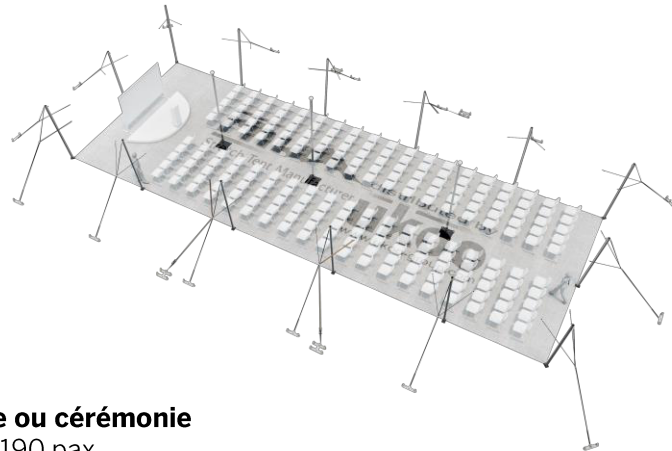

FICHE TECHNIQUE – Gamme Pro

Tente Stretch RHI-XL157-C1 : 4 angles ouverts

Dimensions de la toile : 21 m x 7,5 m (157 m²)

Couleur de la toile : Sable – *Existe en blanc perlé, blanc opaque, taupe, noir, rouge*

Surface utile : 157 m²

VERSIONS D'OSSATURE

- 1 Toile Stretch RHI de 21 m x 7,5 m
- 14 Poteaux de tour
- 3 Mâts centraux
- 19 Points d'ancrage

BOIS D'EUCALYPTUS – EUV1

- Poteaux de tour en bois d'eucalyptus
- Mâts centraux en aluminium anodisé Ø 76 mm / 3 mm avec habillage lycra noir

EXEMPLES D'AMÉNAGEMENT & CAPACITÉS D'ACCUEIL

Format tables rondes

Diamètre : 150 cm / 10 pax
Capacité d'accueil : 120 pax

Format tables rectangulaires

Dimensions : 103 cm x 213 cm / 10 pax
Capacité d'accueil : 160 pax

Format conférence ou cérémonie

Capacité d'accueil : 190 pax

Format cocktail debout

Capacité d'accueil : 314 pax