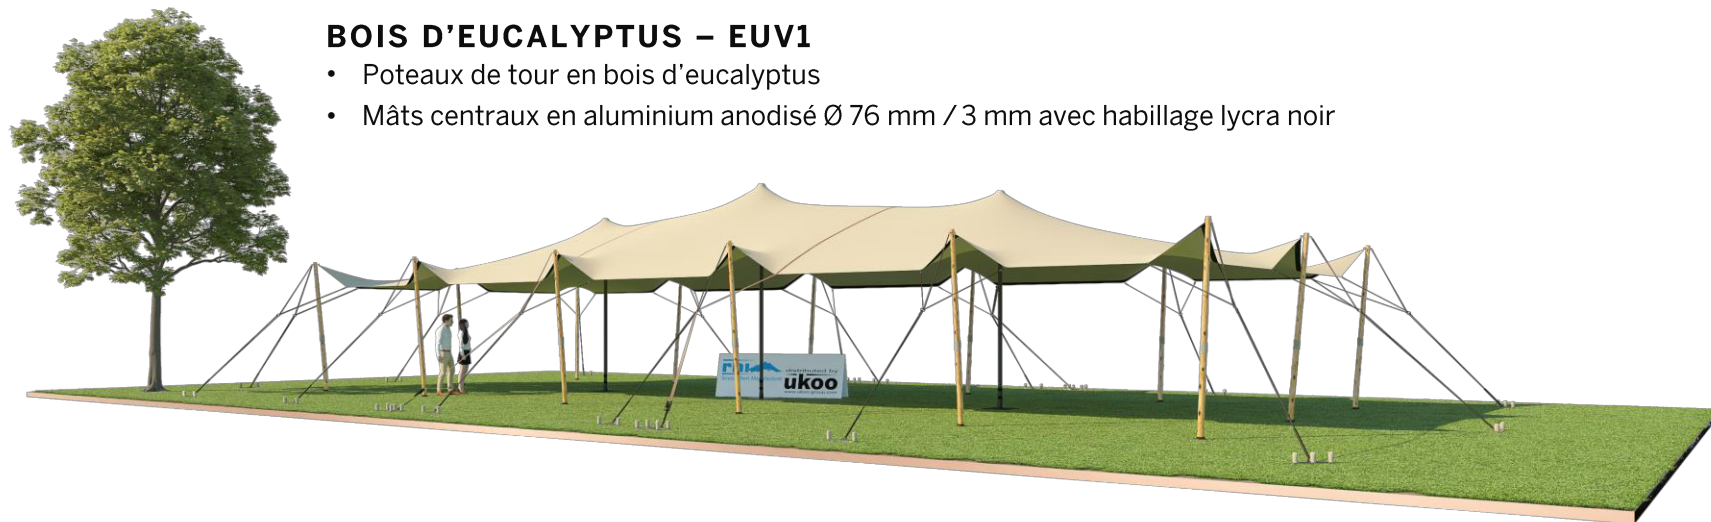

FICHE TECHNIQUE – Gamme Pro

Tente Stretch RHI-XL157-C1 : 4 angles ouverts

Dimensions de la toile : 21 m x 7,5 m (157 m²)

Couleur de la toile : Sable – *Existe en blanc perlé, blanc opaque, taupe, noir, rouge*

Surface utile : 157 m²

VERSIONS D'OSSATURE

- 1 Toile Stretch RHI de 21 m x 7,5 m
- 14 Poteaux de tour
- 3 Mâts centraux
- 19 Points d'ancrage

BOIS D'EUCALYPTUS – EUV1

- Poteaux de tour en bois d'eucalyptus
- Mâts centraux en aluminium anodisé Ø 76 mm / 3 mm avec habillage lycra noir

ALUMINIUM ANODISÉ – AL-D3

- Poteaux de tour & mâts centraux en aluminium anodisé Ø 76 mm / 3 mm

DIMENSIONS & EMPRISE AU SOL

SURFACE UTILE

- Coutures face extérieure de la toile
-  Hauteur Sous Toile > 1m80
157,5 m²
-  Hauteur Sous Toile < 1m80
0 m²

EXEMPLES D'AMÉNAGEMENT & CAPACITÉS D'ACCUEIL

Format tables rondes

Diamètre : 150 cm / 10 pax
Capacité d'accueil : 120 pax

Format tables rectangulaires

Dimensions : 103 cm x 213 cm / 10 pax
Capacité d'accueil : 160 pax