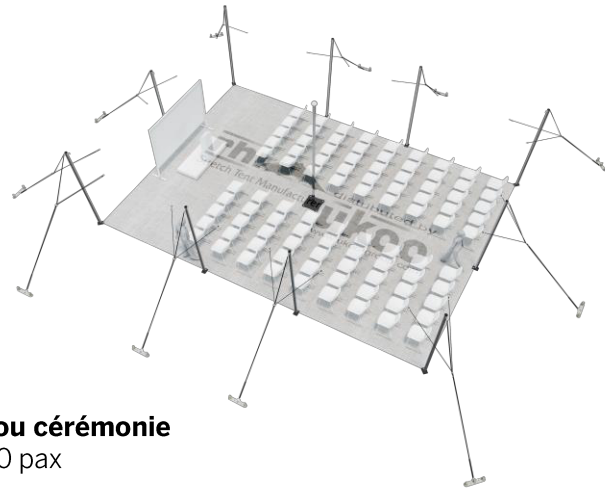

FICHE TECHNIQUE – Gamme Pro

Tente Stretch RHI-M79-C1 : 4 angles ouverts

Dimensions de la toile : 10,5 m x 7,5 m (79 m²)

Couleur de la toile : Sable - *Existe en blanc perlé, blanc opaque, taupe, noir, rouge*

Surface utile : 79 m²

VERSIONS D'OSSATURE

- 1 Toile Stretch RHI de 10,5 m x 7,5 m
- 10 Poteaux de tour
- 1 Mât central
- 11 Points d'ancrage

BOIS D'EUCALYPTUS – EUV1

- Poteaux de tour en bois d'eucalyptus
- Mât central en aluminium anodisé Ø 76 mm / 3 mm avec habillage lycra noir

EXEMPLES D'AMÉNAGEMENT & CAPACITÉS D'ACCUEIL

Format tables rondes

Diamètre : 150 cm / 10 pax
Capacité d'accueil : 80 pax

Format tables rectangulaires

Dimensions : 103 cm x 213 cm / 10 pax
Capacité d'accueil : 80 pax

Format conférence ou cérémonie

Capacité d'accueil : 90 pax

Format cocktail debout

Capacité d'accueil : 158 pax