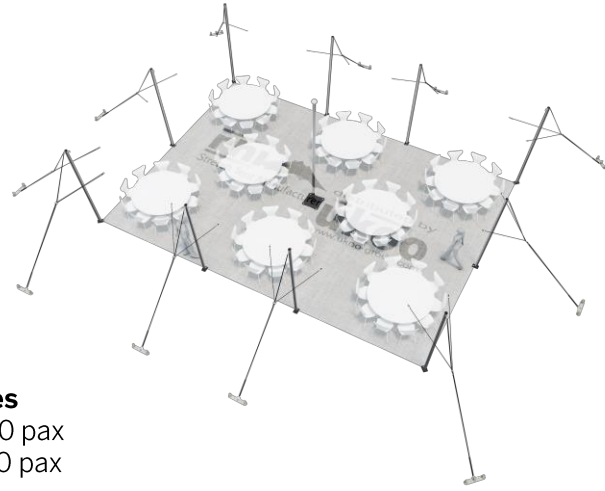

FICHE TECHNIQUE – Gamme Pro

Tente Stretch RHI-M79-C1 : 4 angles ouverts

Dimensions de la toile : 10,5 m x 7,5 m (79 m²)

Couleur de la toile : Sable - *Existe en blanc perlé, blanc opaque, taupe, noir, rouge*

Surface utile : 79 m²

VERSIONS D'OSSATURE

- 1 Toile Stretch RHI de 10,5 m x 7,5 m
- 10 Poteaux de tour
- 1 Mât central
- 11 Points d'ancrage

BOIS D'EUCALYPTUS – EUV1

- Poteaux de tour en bois d'eucalyptus
- Mât central en aluminium anodisé Ø 76 mm / 3 mm avec habillage lycra noir

BOIS D'EUCALYPTUS – EUV2

- Poteaux de tour & mât central en bois d'eucalyptus

ALUMINIUM ANODISÉ – AL-D3

- Poteaux de tour & mât central en aluminium anodisé Ø 76 mm / 3 mm

DIMENSIONS & EMPRISE AU SOL

SURFACE UTILE

EXEMPLES D'AMÉNAGEMENT & CAPACITÉS D'ACCUEIL

Format tables rondes

Diamètre : 150 cm / 10 pax
Capacité d'accueil : 80 pax

Format tables rectangulaires

Dimensions : 103 cm x 213 cm / 10 pax
Capacité d'accueil : 80 pax