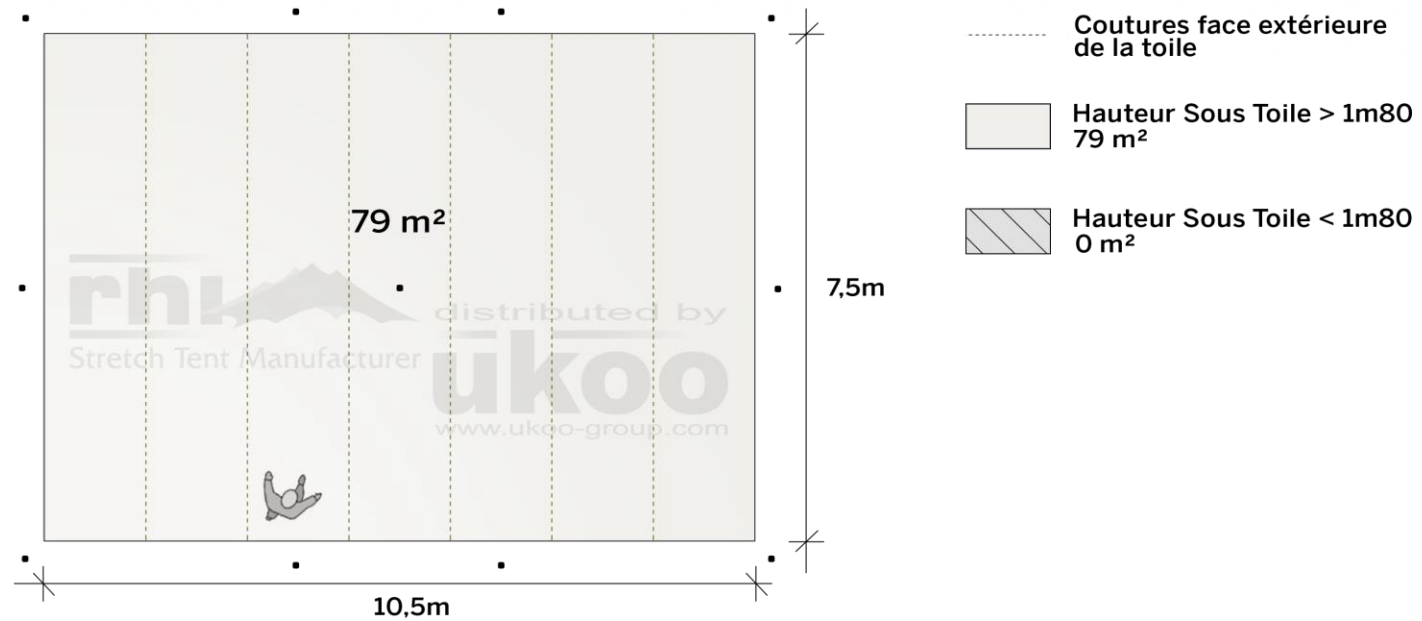

FICHE TECHNIQUE – Gamme Pro

Tente Stretch RHI-M79-C1 : 4 angles ouverts

Dimensions de la toile : 10,5 m x 7,5 m (79 m²)

Couleur de la toile : Sable - *Existe en blanc perlé, blanc opaque, taupe, noir, rouge*

Surface utile : 79 m²

VERSIONS D'OSSATURE

- 1 Toile Stretch RHI de 10,5 m x 7,5 m
- 10 Poteaux de tour
- 1 Mât central
- 11 Points d'ancrage

BOIS D'EUCALYPTUS – EUV1

- Poteaux de tour en bois d'eucalyptus
- Mât central en aluminium anodisé Ø 76 mm / 3 mm avec habillage lycra noir

BOIS D'EUCALYPTUS – EUV2

- Poteaux de tour & mât central en bois d'eucalyptus

ALUMINIUM ANODISÉ – AL-D3

- Poteaux de tour & mât central en aluminium anodisé Ø 76 mm / 3 mm

DIMENSIONS & EMPRISE AU SOL

SURFACE UTILE

EXEMPLES D'AMÉNAGEMENT & CAPACITÉS D'ACCUEIL

Format tables rondes

Diamètre : 150 cm / 10 pax
Capacité d'accueil : 80 pax

Format tables rectangulaires

Dimensions : 103 cm x 213 cm / 10 pax
Capacité d'accueil : 80 pax