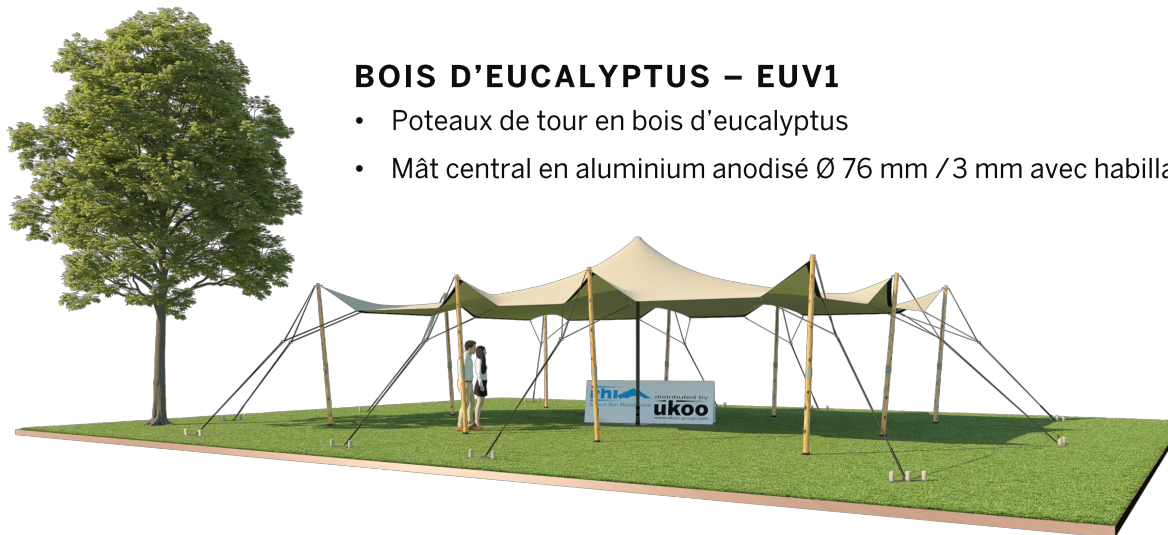

FICHE TECHNIQUE – Gamme Pro

Tente Stretch RHI-M79-C1 : 4 angles ouverts

Dimensions de la toile : 10,5 m x 7,5 m (79 m²)

Couleur de la toile : Sable - *Existe en blanc perlé, blanc opaque, taupe, noir, rouge*

Surface utile : 79 m²

VERSIONS D'OSSATURE

- 1 Toile Stretch RHI de 10,5 m x 7,5 m
- 10 Poteaux de tour
- 1 Mât central
- 11 Points d'ancrage

BOIS D'EUCALYPTUS – EUV1

- Poteaux de tour en bois d'eucalyptus
- Mât central en aluminium anodisé Ø 76 mm / 3 mm avec habillage lycra noir

BOIS D'EUCALYPTUS – EUV2

- Poteaux de tour & mât central en bois d'eucalyptus

ALUMINIUM ANODISÉ – AL-D3

- Poteaux de tour & mât central en aluminium anodisé Ø 76 mm / 3 mm

DIMENSIONS & EMPRISE AU SOL

SURFACE UTILE

EXEMPLES D'AMÉNAGEMENT & CAPACITÉS D'ACCUEIL

Format tables rondes

Diamètre : 150 cm / 10 pax
Capacité d'accueil : 80 pax

Format tables rectangulaires

Dimensions : 103 cm x 213 cm / 10 pax
Capacité d'accueil : 80 pax