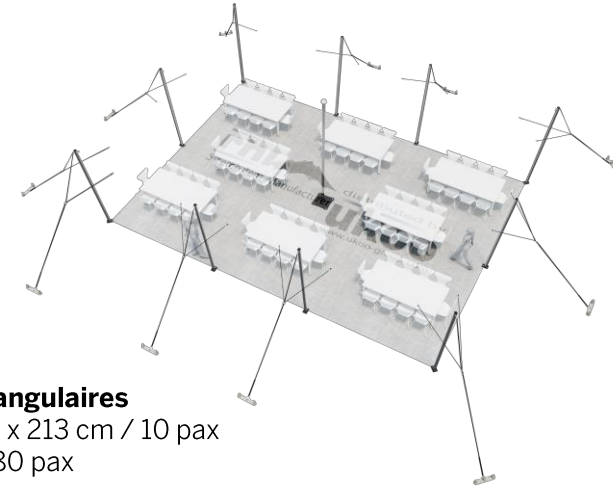

FICHE TECHNIQUE – Gamme Pro

Tente Stretch RHI-M79-C1 : 4 angles ouverts

Dimensions de la toile : 10,5 m x 7,5 m (79 m²)

Couleur de la toile : Sable - *Existe en blanc perlé, blanc opaque, taupe, noir, rouge*

Surface utile : 79 m²

VERSIONS D'OSSATURE

- 1 Toile Stretch RHI de 10,5 m x 7,5 m
- 10 Poteaux de tour
- 1 Mât central
- 11 Points d'ancrage

BOIS D'EUCALYPTUS – EUV1

- Poteaux de tour en bois d'eucalyptus
- Mât central en aluminium anodisé Ø 76 mm / 3 mm avec habillage lycra noir

BOIS D'EUCALYPTUS – EUV2

- Poteaux de tour & mât central en bois d'eucalyptus

ALUMINIUM ANODISÉ – AL-D3

- Poteaux de tour & mât central en aluminium anodisé Ø 76 mm / 3 mm

DIMENSIONS & EMPRISE AU SOL

SURFACE UTILE

EXEMPLES D'AMÉNAGEMENT & CAPACITÉS D'ACCUEIL

Format tables rondes

Diamètre : 150 cm / 10 pax
Capacité d'accueil : 80 pax

Format tables rectangulaires

Dimensions : 103 cm x 213 cm / 10 pax
Capacité d'accueil : 80 pax