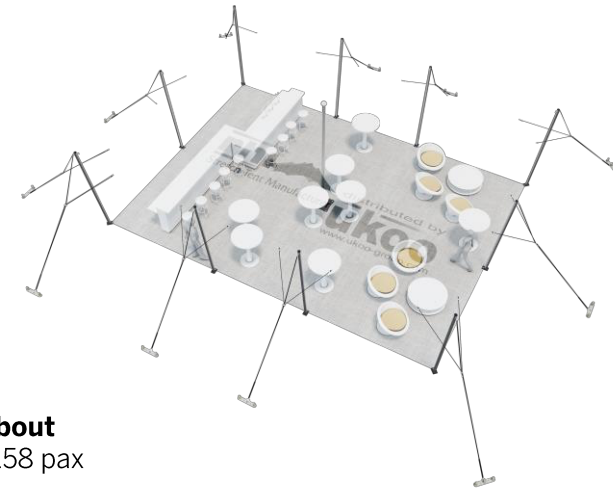

FICHE TECHNIQUE – Gamme Pro

Tente Stretch RHI-M79-C1 : 4 angles ouverts

Dimensions de la toile : 10,5 m x 7,5 m (79 m²)

Couleur de la toile : Sable - *Existe en blanc perlé, blanc opaque, taupe, noir, rouge*

Surface utile : 79 m²

VERSIONS D'OSSATURE

- 1 Toile Stretch RHI de 10,5 m x 7,5 m
- 10 Poteaux de tour
- 1 Mât central
- 11 Points d'ancrage

BOIS D'EUCALYPTUS – EUV1

- Poteaux de tour en bois d'eucalyptus
- Mât central en aluminium anodisé Ø 76 mm / 3 mm avec habillage lycra noir

EXEMPLES D'AMÉNAGEMENT & CAPACITÉS D'ACCUEIL

Format tables rondes

Diamètre : 150 cm / 10 pax
Capacité d'accueil : 80 pax

Format tables rectangulaires

Dimensions : 103 cm x 213 cm / 10 pax
Capacité d'accueil : 80 pax

Format conférence ou cérémonie

Capacité d'accueil : 90 pax

Format cocktail debout

Capacité d'accueil : 158 pax