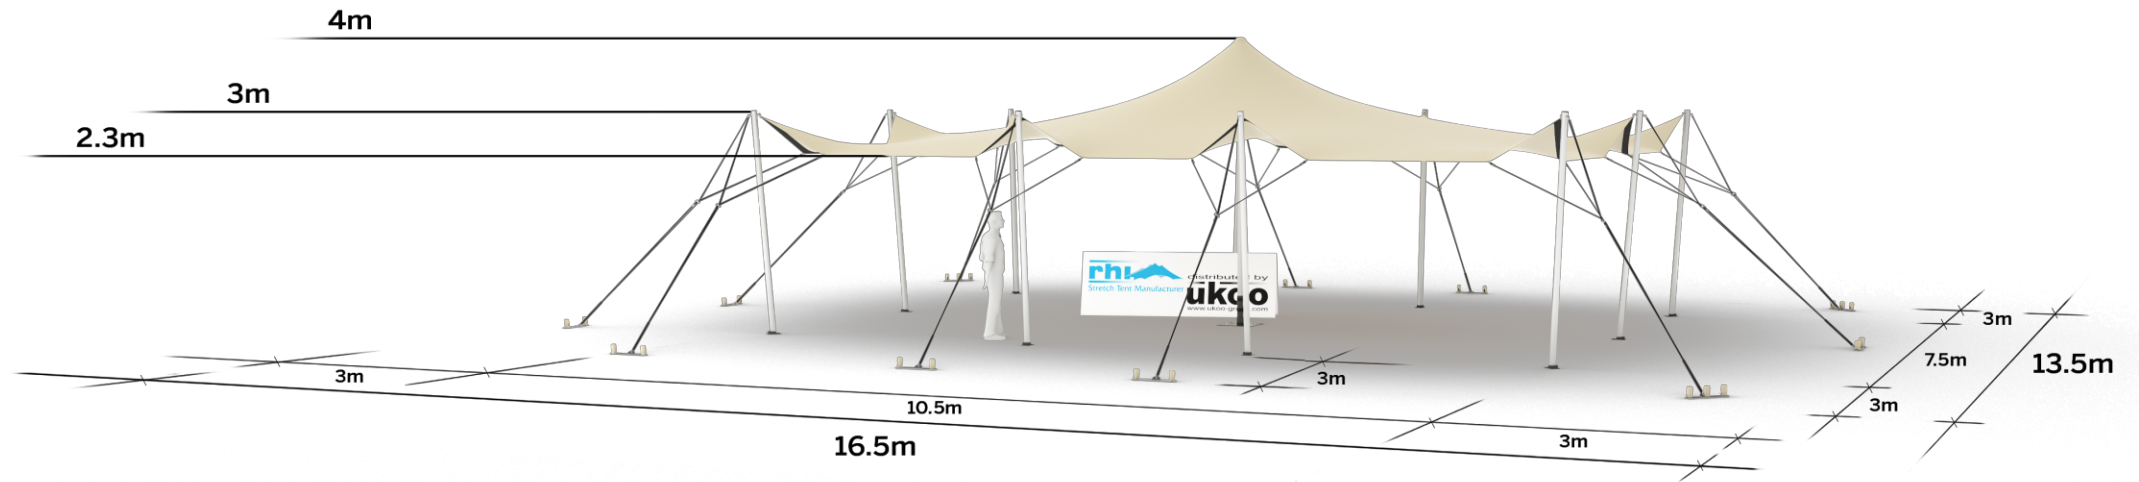

FICHE TECHNIQUE – Gamme Pro

Tente Stretch RHI-M79-C1 : 4 angles ouverts

Dimensions de la toile : 10,5 m x 7,5 m (79 m²)

Couleur de la toile : Sable - *Existe en blanc perlé, blanc opaque, taupe, noir, rouge*

Surface utile : 79 m²

VERSIONS D'OSSATURE

- 1 Toile Stretch RHI de 10,5 m x 7,5 m
- 10 Poteaux de tour
- 1 Mât central
- 11 Points d'ancrage

BOIS D'EUCALYPTUS – EUV1

- Poteaux de tour en bois d'eucalyptus
- Mât central en aluminium anodisé Ø 76 mm / 3 mm avec habillage lycra noir

BOIS D'EUCALYPTUS – EUV2

- Poteaux de tour & mât central en bois d'eucalyptus

ALUMINIUM ANODISÉ – AL-D3

- Poteaux de tour & mât central en aluminium anodisé Ø 76 mm / 3 mm

DIMENSIONS & EMPRISE AU SOL

SURFACE UTILE

EXEMPLES D'AMÉNAGEMENT & CAPACITÉS D'ACCUEIL

Format tables rondes

Diamètre : 150 cm / 10 pax
Capacité d'accueil : 80 pax

Format tables rectangulaires

Dimensions : 103 cm x 213 cm / 10 pax
Capacité d'accueil : 80 pax