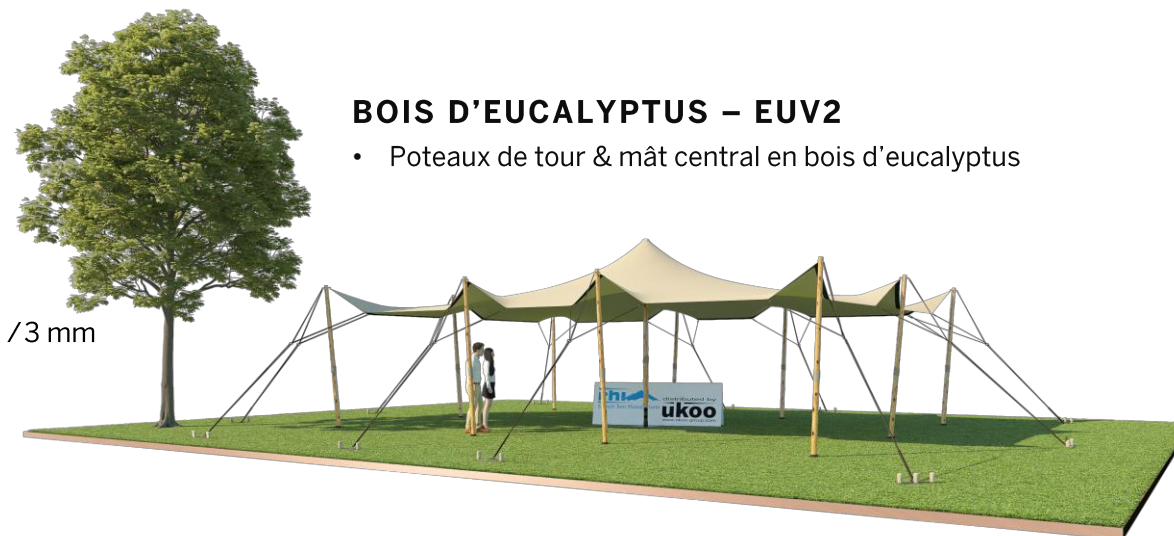

FICHE TECHNIQUE – Gamme Pro

Tente Stretch RHI-M79-C1 : 4 angles ouverts

Dimensions de la toile : 10,5 m x 7,5 m (79 m²)

Couleur de la toile : Sable - *Existe en blanc perlé, blanc opaque, taupe, noir, rouge*

Surface utile : 79 m²

VERSIONS D'OSSATURE

- 1 Toile Stretch RHI de 10,5 m x 7,5 m
- 10 Poteaux de tour
- 1 Mât central
- 11 Points d'ancrage

BOIS D'EUCALYPTUS – EUV1

- Poteaux de tour en bois d'eucalyptus
- Mât central en aluminium anodisé Ø 76 mm / 3 mm avec habillage lycra noir

BOIS D'EUCALYPTUS – EUV2

- Poteaux de tour & mât central en bois d'eucalyptus

ALUMINIUM ANODISÉ – AL-D3

- Poteaux de tour & mât central en aluminium anodisé Ø 76 mm / 3 mm

DIMENSIONS & EMPRISE AU SOL

SURFACE UTILE

EXEMPLES D'AMÉNAGEMENT & CAPACITÉS D'ACCUEIL

Format tables rondes

Diamètre : 150 cm / 10 pax
Capacité d'accueil : 80 pax

Format tables rectangulaires

Dimensions : 103 cm x 213 cm / 10 pax
Capacité d'accueil : 80 pax