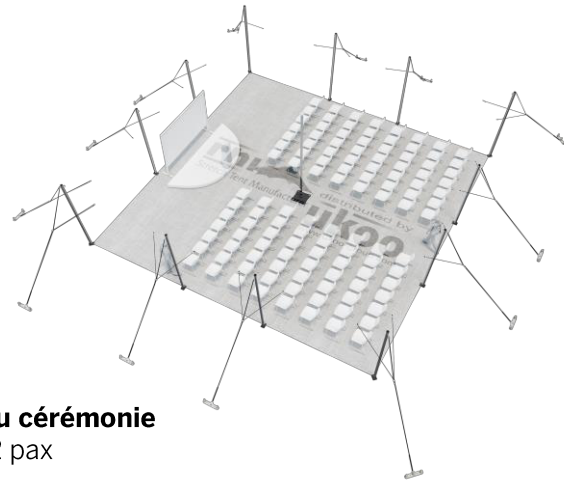

FICHE TECHNIQUE – Gamme Pro

Tente Stretch RHI-M110-C1 : 4 angles ouverts

Dimensions de la toile : 10,5 m x 10,5 m (110 m²)

Couleur de la toile : Sable - *Existe en blanc perlé, blanc opaque, taupe, noir, rouge*

Surface utile : 110 m²

VERSIONS D'OSSATURE

- 1 Toile Stretch RHI de 10,5 m x 10,5 m
- 12 Poteaux de tour
- 1 Mât central
- 13 Points d'ancrage

BOIS D'EUCALYPTUS – EUV1

- Poteaux de tour en bois d'eucalyptus
- Mât central en aluminium anodisé Ø 76 mm / 3 mm avec habillage lycra noir

EXEMPLES D'AMÉNAGEMENT & CAPACITÉS D'ACCUEIL

Format tables rondes

Diamètre : 150 cm / 10 pax
Capacité d'accueil : 80 pax

Format tables rectangulaires

Dimensions : 103 cm x 213 cm / 10 pax
Capacité d'accueil : 100 pax

Format conférence ou cérémonie

Capacité d'accueil : 112 pax

Format cocktail debout

Capacité d'accueil : 220 pax