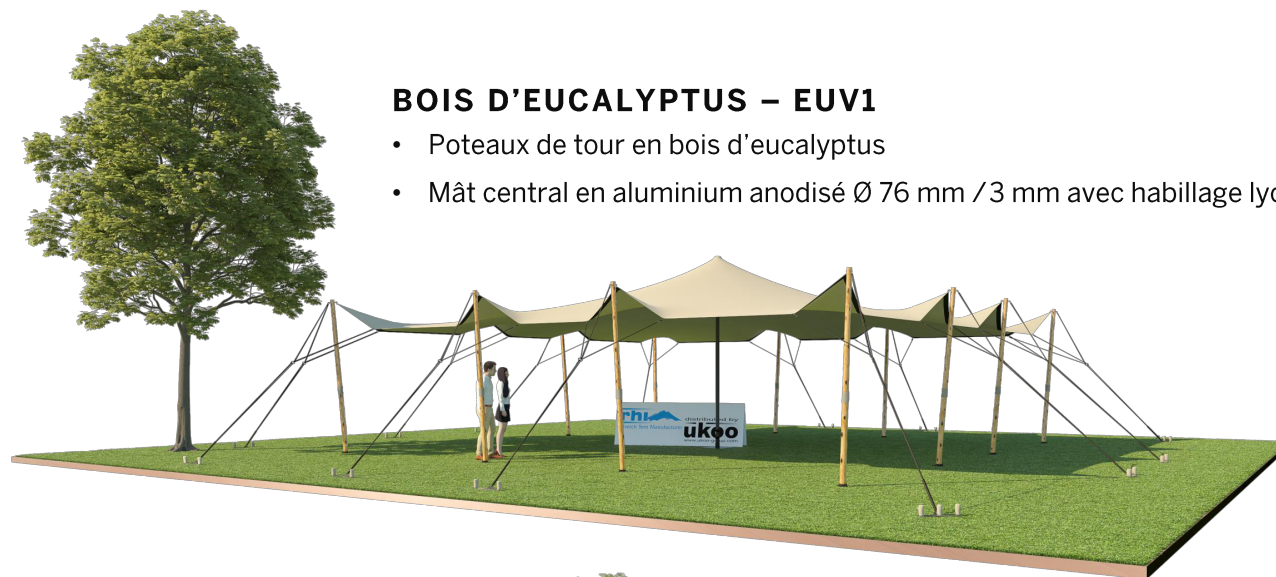

FICHE TECHNIQUE – Gamme Pro

Tente Stretch RHI-M110-C1 : 4 angles ouverts

Dimensions de la toile : 10,5 m x 10,5 m (110 m²)

Couleur de la toile : Sable - *Existe en blanc perlé, blanc opaque, taupe, noir, rouge*

Surface utile : 110 m²

VERSIONS D'OSSATURE

- 1 Toile Stretch RHI de 10,5 m x 10,5 m
- 12 Poteaux de tour
- 1 Mât central
- 13 Points d'ancrage

BOIS D'EUCALYPTUS – EUV1

- Poteaux de tour en bois d'eucalyptus
- Mât central en aluminium anodisé Ø 76 mm / 3 mm avec habillage lycra noir

BOIS D'EUCALYPTUS – EUV2

- Poteaux de tour & mât central en bois d'eucalyptus

ALUMINIUM ANODISÉ – AL-D3

- Poteaux de tour & mât central en aluminium anodisé Ø 76 mm / 3 mm

DIMENSIONS & EMPRISE AU SOL

SURFACE UTILE

EXEMPLES D'AMÉNAGEMENT & CAPACITÉS D'ACCUEIL

Format tables rondes

Diamètre : 150 cm / 10 pax
Capacité d'accueil : 80 pax

Format tables rectangulaires

Dimensions : 103 cm x 213 cm / 10 pax
Capacité d'accueil : 100 pax