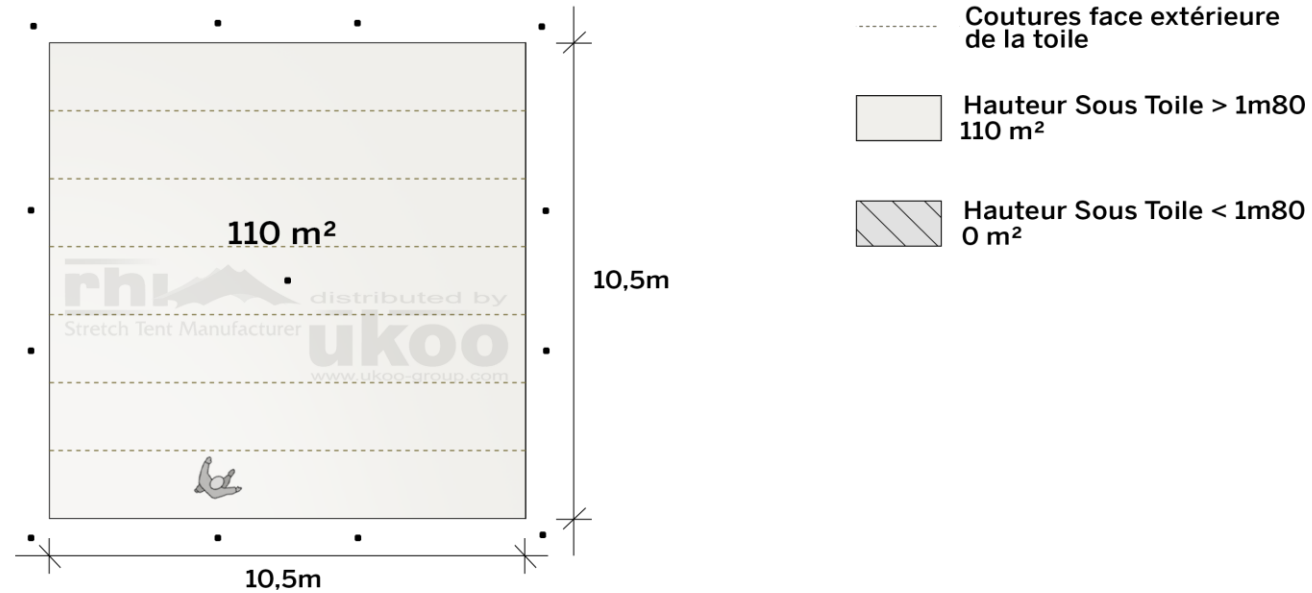

FICHE TECHNIQUE – Gamme Pro

Tente Stretch RHI-M110-C1 : 4 angles ouverts

Dimensions de la toile : 10,5 m x 10,5 m (110 m²)

Couleur de la toile : Sable - *Existe en blanc perlé, blanc opaque, taupe, noir, rouge*

Surface utile : 110 m²

VERSIONS D'OSSATURE

- 1 Toile Stretch RHI de 10,5 m x 10,5 m
- 12 Poteaux de tour
- 1 Mât central
- 13 Points d'ancrage

BOIS D'EUCALYPTUS – EUV1

- Poteaux de tour en bois d'eucalyptus
- Mât central en aluminium anodisé Ø 76 mm / 3 mm avec habillage lycra noir

BOIS D'EUCALYPTUS – EUV2

- Poteaux de tour & mât central en bois d'eucalyptus

ALUMINIUM ANODISÉ – AL-D3

- Poteaux de tour & mât central en aluminium anodisé Ø 76 mm / 3 mm

DIMENSIONS & EMPRISE AU SOL

SURFACE UTILE

EXEMPLES D'AMÉNAGEMENT & CAPACITÉS D'ACCUEIL

Format tables rondes

Diamètre : 150 cm / 10 pax
Capacité d'accueil : 80 pax

Format tables rectangulaires

Dimensions : 103 cm x 213 cm / 10 pax
Capacité d'accueil : 100 pax