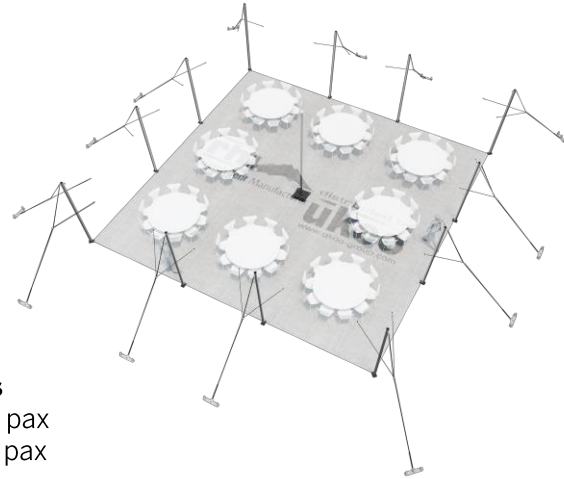

FICHE TECHNIQUE – Gamme Pro

Tente Stretch RHI-M110-C1 : 4 angles ouverts

Dimensions de la toile : 10,5 m x 10,5 m (110 m²)

Couleur de la toile : Sable - *Existe en blanc perlé, blanc opaque, taupe, noir, rouge*

Surface utile : 110 m²

VERSIONS D'OSSATURE

- 1 Toile Stretch RHI de 10,5 m x 10,5 m
- 12 Poteaux de tour
- 1 Mât central
- 13 Points d'ancrage

BOIS D'EUCALYPTUS – EUV1

- Poteaux de tour en bois d'eucalyptus
- Mât central en aluminium anodisé Ø 76 mm / 3 mm avec habillage lycra noir

BOIS D'EUCALYPTUS – EUV2

- Poteaux de tour & mât central en bois d'eucalyptus

ALUMINIUM ANODISÉ – AL-D3

- Poteaux de tour & mât central en aluminium anodisé Ø 76 mm / 3 mm

DIMENSIONS & EMPRISE AU SOL

SURFACE UTILE

EXEMPLES D'AMÉNAGEMENT & CAPACITÉS D'ACCUEIL

Format tables rondes

Diamètre : 150 cm / 10 pax
Capacité d'accueil : 80 pax

Format tables rectangulaires

Dimensions : 103 cm x 213 cm / 10 pax
Capacité d'accueil : 100 pax