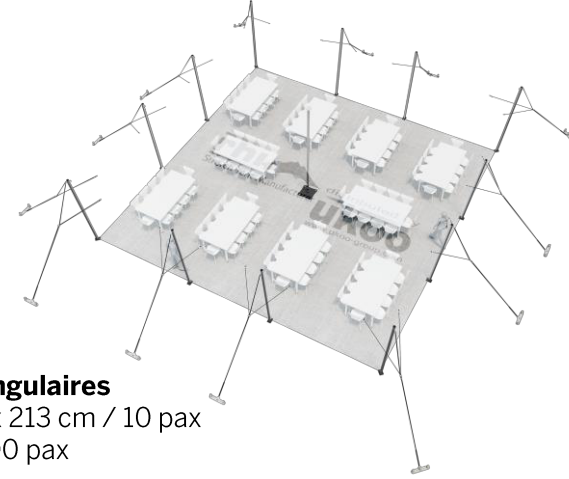

FICHE TECHNIQUE – Gamme Pro

Tente Stretch RHI-M110-C1 : 4 angles ouverts

Dimensions de la toile : 10,5 m x 10,5 m (110 m²)

Couleur de la toile : Sable - *Existe en blanc perlé, blanc opaque, taupe, noir, rouge*

Surface utile : 110 m²

VERSIONS D'OSSATURE

- 1 Toile Stretch RHI de 10,5 m x 10,5 m
- 12 Poteaux de tour
- 1 Mât central
- 13 Points d'ancrage

BOIS D'EUCALYPTUS – EUV1

- Poteaux de tour en bois d'eucalyptus
- Mât central en aluminium anodisé Ø 76 mm / 3 mm avec habillage lycra noir

BOIS D'EUCALYPTUS – EUV2

- Poteaux de tour & mât central en bois d'eucalyptus

ALUMINIUM ANODISÉ – AL-D3

- Poteaux de tour & mât central en aluminium anodisé Ø 76 mm / 3 mm

DIMENSIONS & EMPRISE AU SOL

SURFACE UTILE

EXEMPLES D'AMÉNAGEMENT & CAPACITÉS D'ACCUEIL

Format tables rondes

Diamètre : 150 cm / 10 pax
Capacité d'accueil : 80 pax

Format tables rectangulaires

Dimensions : 103 cm x 213 cm / 10 pax
Capacité d'accueil : 100 pax