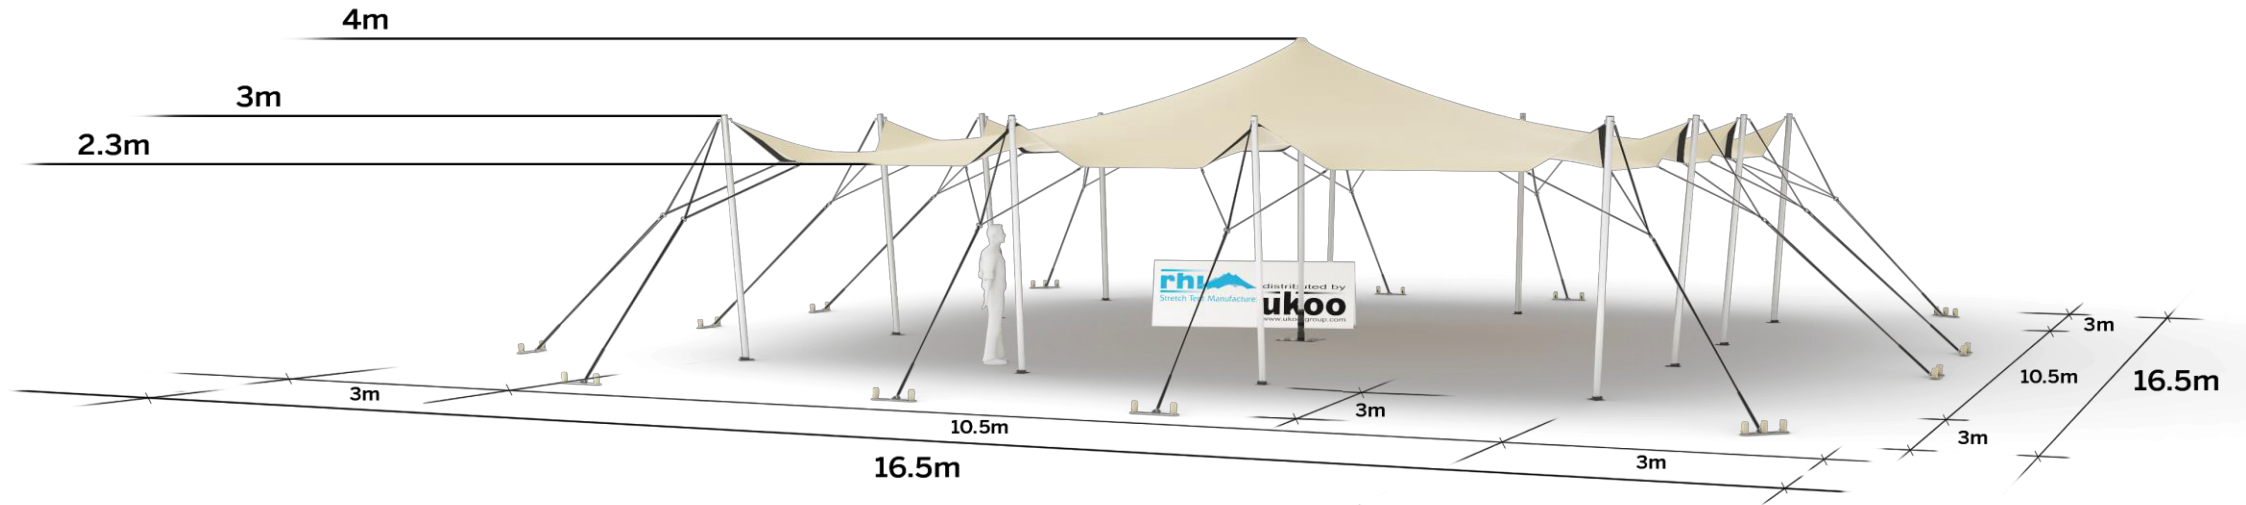

FICHE TECHNIQUE – Gamme Pro

Tente Stretch RHI-M110-C1 : 4 angles ouverts

Dimensions de la toile : 10,5 m x 10,5 m (110 m²)

Couleur de la toile : Sable - *Existe en blanc perlé, blanc opaque, taupe, noir, rouge*

Surface utile : 110 m²

VERSIONS D'OSSATURE

- 1 Toile Stretch RHI de 10,5 m x 10,5 m
- 12 Poteaux de tour
- 1 Mât central
- 13 Points d'ancrage

BOIS D'EUCALYPTUS – EUV1

- Poteaux de tour en bois d'eucalyptus
- Mât central en aluminium anodisé Ø 76 mm / 3 mm avec habillage lycra noir

BOIS D'EUCALYPTUS – EUV2

- Poteaux de tour & mât central en bois d'eucalyptus

ALUMINIUM ANODISÉ – AL-D3

- Poteaux de tour & mât central en aluminium anodisé Ø 76 mm / 3 mm

DIMENSIONS & EMPRISE AU SOL

SURFACE UTILE

EXEMPLES D'AMÉNAGEMENT & CAPACITÉS D'ACCUEIL

Format tables rondes

Diamètre : 150 cm / 10 pax
Capacité d'accueil : 80 pax

Format tables rectangulaires

Dimensions : 103 cm x 213 cm / 10 pax
Capacité d'accueil : 100 pax