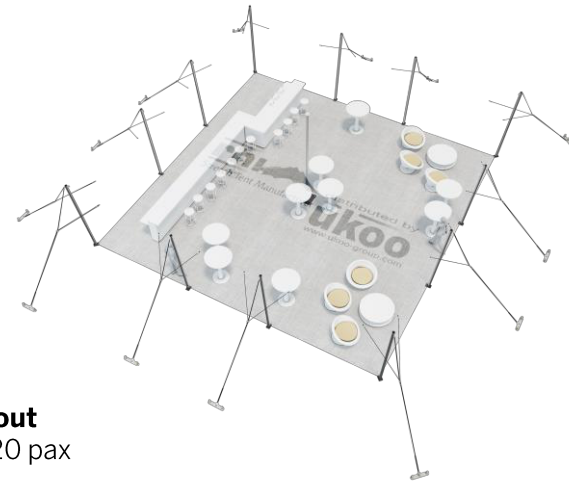

FICHE TECHNIQUE – Gamme Pro

Tente Stretch RHI-M110-C1 : 4 angles ouverts

Dimensions de la toile : 10,5 m x 10,5 m (110 m²)

Couleur de la toile : Sable - *Existe en blanc perlé, blanc opaque, taupe, noir, rouge*

Surface utile : 110 m²

VERSIONS D'OSSATURE

- 1 Toile Stretch RHI de 10,5 m x 10,5 m
- 12 Poteaux de tour
- 1 Mât central
- 13 Points d'ancrage

BOIS D'EUCALYPTUS – EUV1

- Poteaux de tour en bois d'eucalyptus
- Mât central en aluminium anodisé Ø 76 mm / 3 mm avec habillage lycra noir

EXEMPLES D'AMÉNAGEMENT & CAPACITÉS D'ACCUEIL

Format tables rondes

Diamètre : 150 cm / 10 pax
Capacité d'accueil : 80 pax

Format tables rectangulaires

Dimensions : 103 cm x 213 cm / 10 pax
Capacité d'accueil : 100 pax

Format conférence ou cérémonie

Capacité d'accueil : 112 pax

Format cocktail debout

Capacité d'accueil : 220 pax